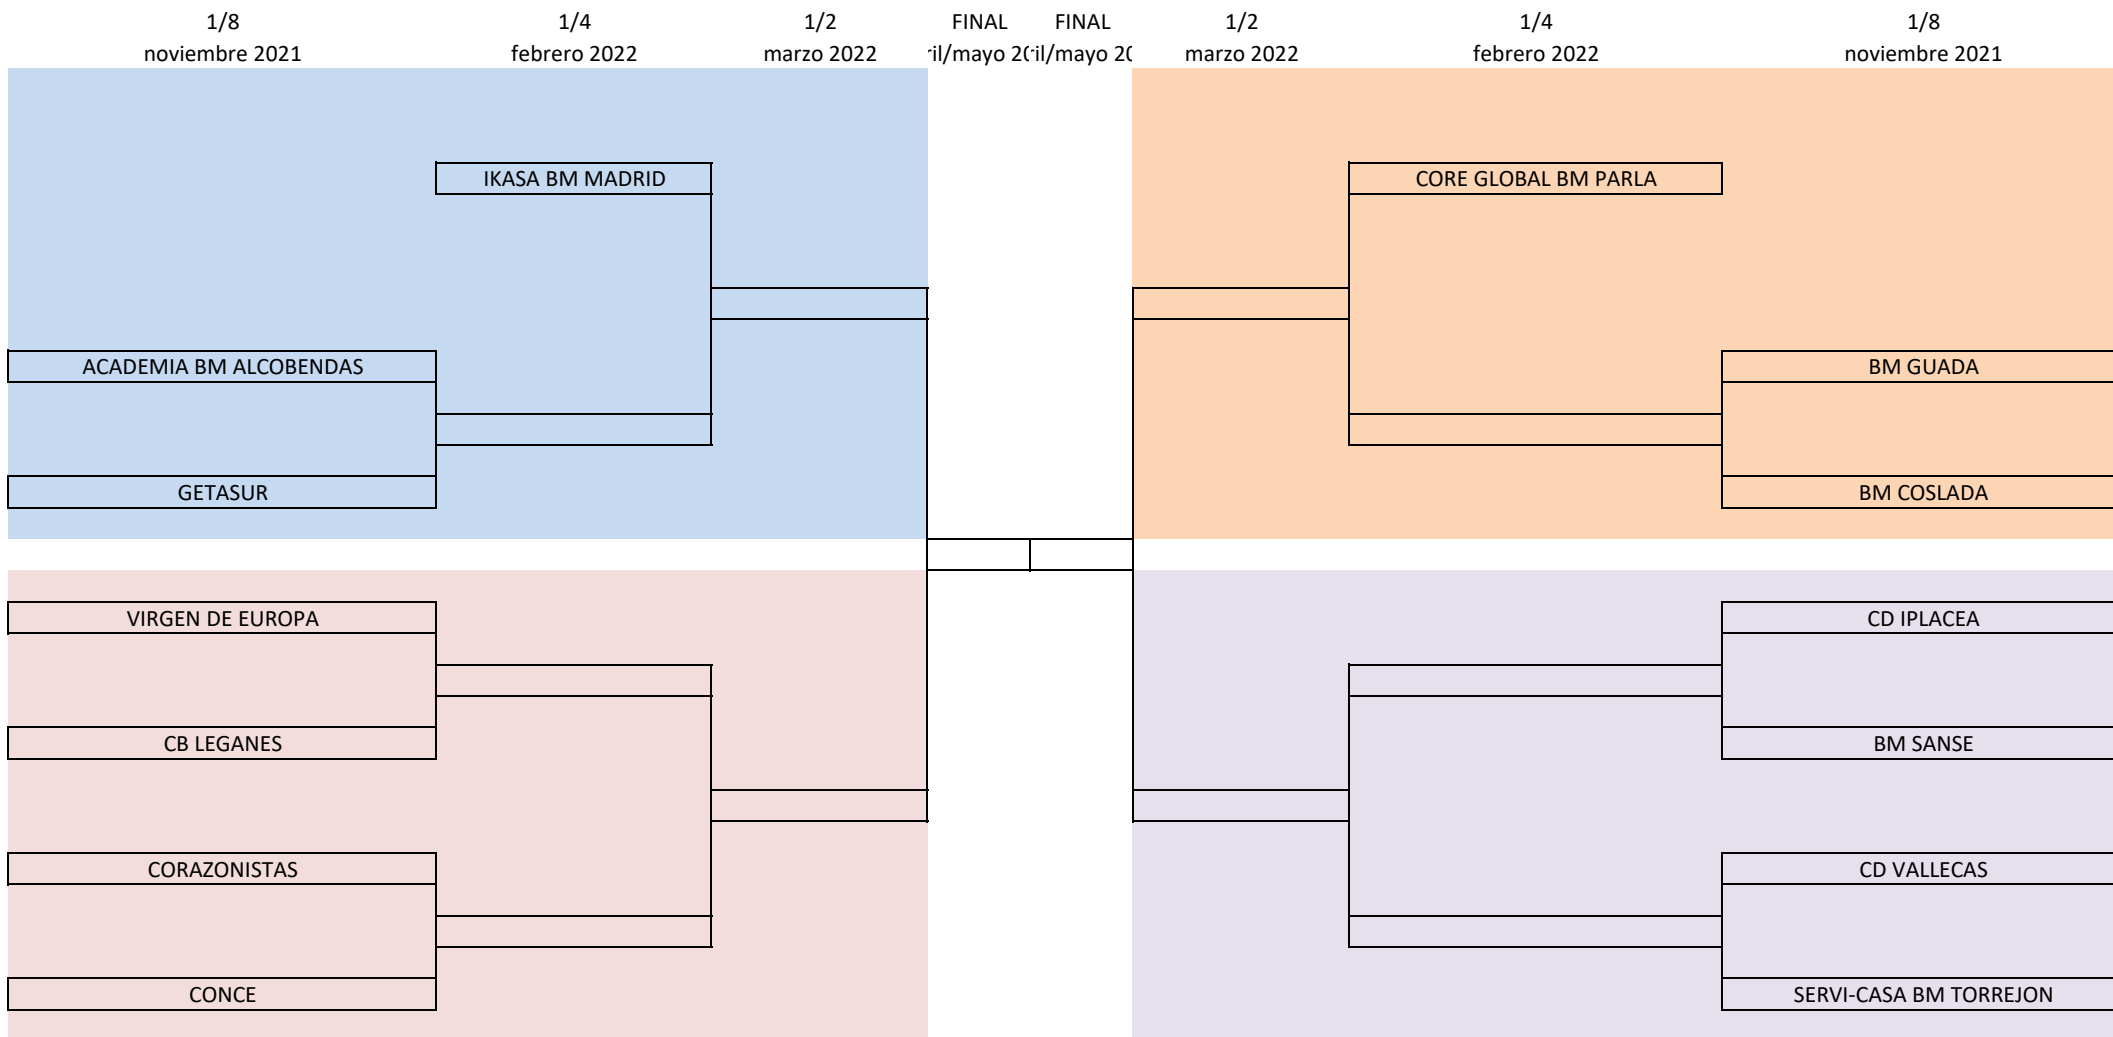

OCTAVOS DE FINAL antes del 30/11/2021

E1 → ACADEMIA HELVETIA ALCOBENDAS-	BM GETASUR
E2 → VIRGEN DE EUROPA	- +VENTOSAS BM LEGANES
E3 → CORAZONISTAS	- CONCE
E4 → CDE BM GUADA	- BM COSLADA
E5 → CD IPLACEA	- BM SANSE
E6 → CD VALLECAS-SERVI	- CASA BM TORREJON

CUARTOS DE FINAL antes del 28/02/2022

Q1 → IKASA BM MADRID	- ganador E1
Q2 → ganador E2	- ganador E3
Q3 → CORE GLOBAL BM PARLA	- ganador E4
Q4 → ganador E5	- ganador E6

SEMIFINAL antes del 30/03/2022

S1 → ganador Q1 vs ganador Q2
S2 → ganador Q3 vs ganador Q4

FINAL ABRIL/MAYO 2022

FINAL → ganador S1 vs ganador S2

TROFEO COMUNIDAD DE MADRID
TEMPORADA 2021/2022

FEMENINO

TROFEO COMUNIDAD DE MADRID
TEMPORADA 2021/2022

FEMENINO

EQUIPOS PARTICIPANTES FMBM

CENTRO DEPORTIVO VALLECAS 1NF
ACADEMIA HELVETIA ALCOBENDAS 1NF
CORAZONISTAS 1NF
VIRGEN DE EUROPA 1NF
CD IPLACEA 1NF
BM COSLADA 1NF
CONCE 1NF
CDE BM GUADA 1NF
SERVI-CASA BM TORREJON 1NF
BASE VILLAVERDE MADRID 1NF (renuncia)