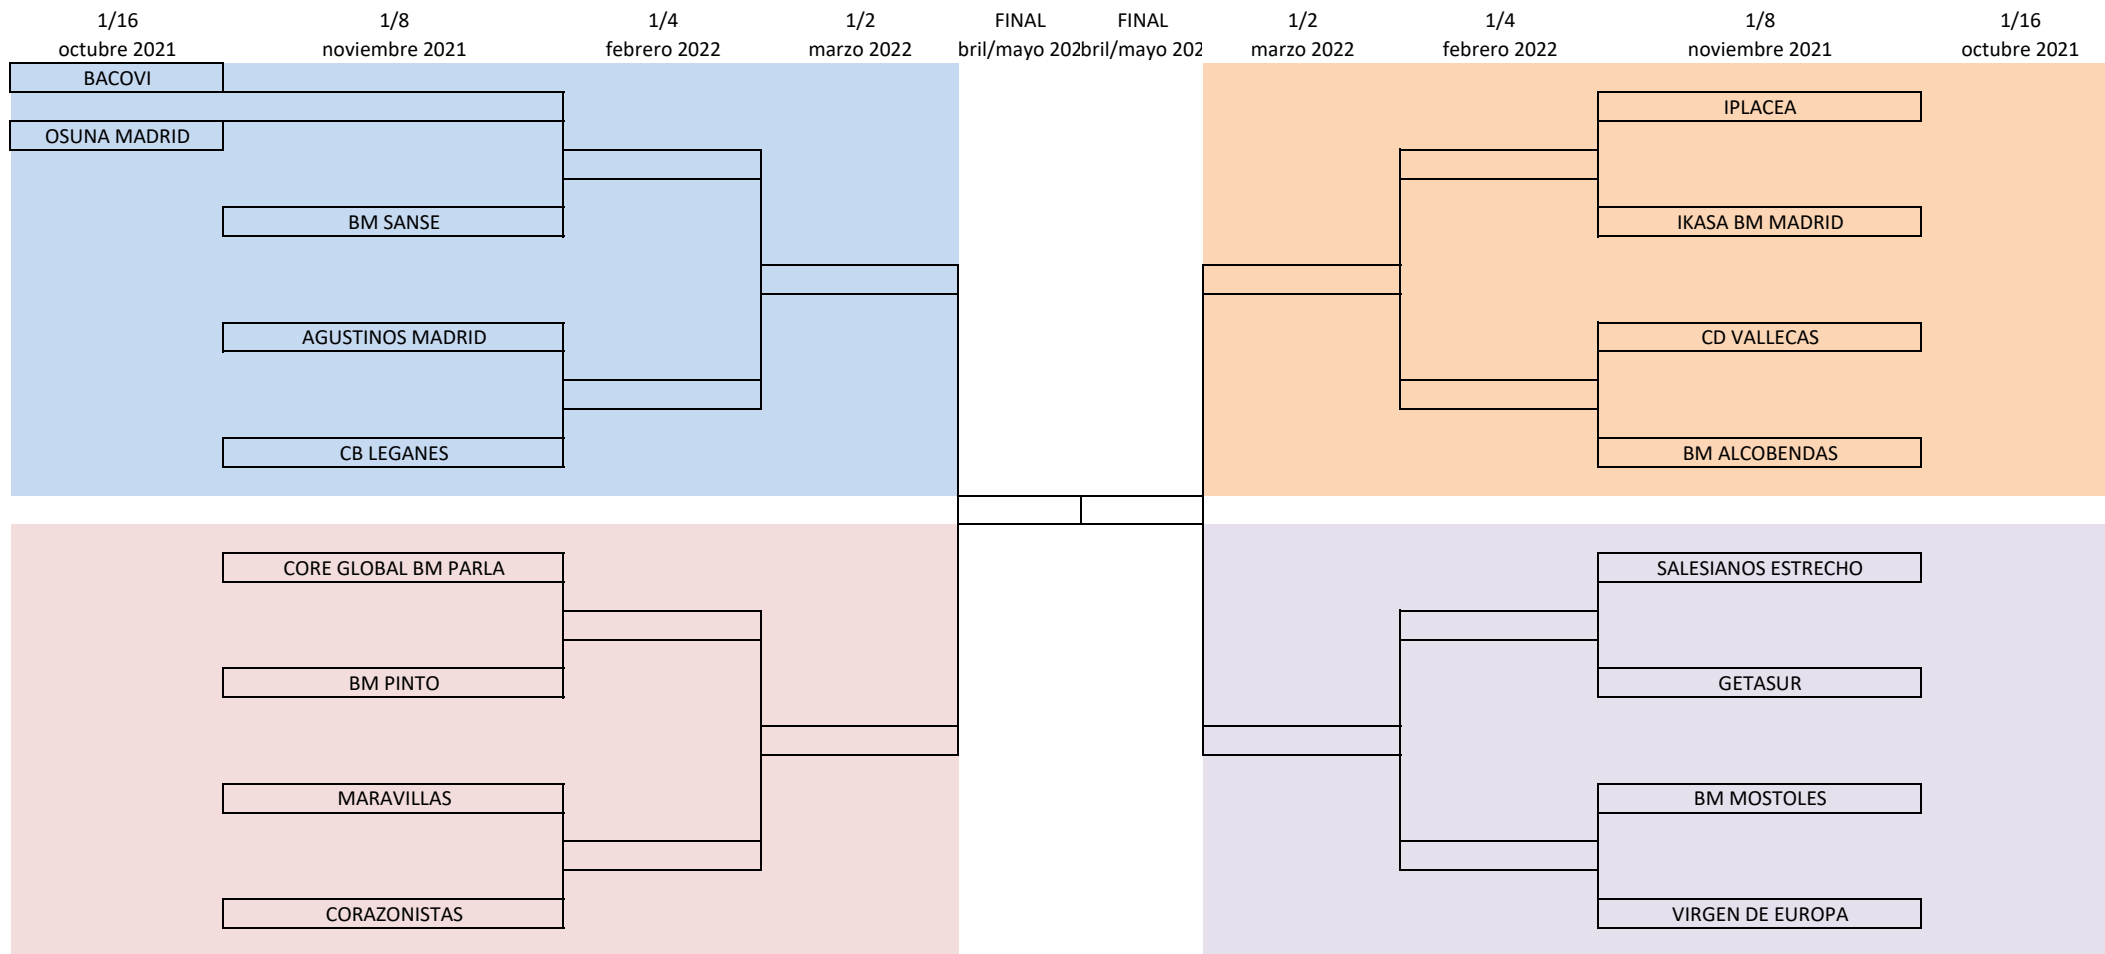

**EQUIPOS PARTICIPANTES RFEBM**

- 1 BM SANSE 1NM
- 2 CB LEGANES 1NM
- 3 BM PINTO 1NM
- 4 CORAZONISTAS 1NM
- 5 IKASA BM MADRID 1NM
- 6 BM ALCOBENDAS DHPM

SAFA 1NM (renuncia)

BASE VILLAVERDE MADRID 2NM (renuncia)

- FMBM 1 → BACOVI 2NM  
FMBM 2 → OSUNA MADRID 2NM  
FMBM 3 → AGUSTINOS MADRID 2NM  
FMBM 4 → CORE GLOBAL BM PARLA 2NM  
FMBM 5 → MARAVILLAS 2NM  
FMBM 6 → CD IPLACEA 2NM  
FMBM 7 → CD VALLECAS 2NM  
FMBM 8 → SALESIANOS ESTRECHO 2NM  
FMBM 9 → BM GETASUR 2NM  
FMBM 10 → BALONMANO MOSTOLES 2NM  
FMBM 11 → VIRGEN DE EUROPA 2NM

CUARTOS DE FINAL antes del 28/02/2022

Q1 → ganador E1 - ganador E2  
Q2 → ganador E3 - ganador E4  
Q3 → ganador E5 - ganador E6  
Q4 → ganador E7 - ganador E8

SEMIFINAL antes del 30/03/2022

S1 → ganador Q1 - ganador Q2  
S2 → ganador Q3 - ganador Q4

FINAL ABRIL/MAYO 2022

FINAL → ganador S1 - ganador S2

TROFEO COMUNIDAD DE MADRID  
TEMPORADA 2021/2022

MASCULINO

TROFEO COMUNIDAD DE MADRID  
TEMPORADA 2021/2022

MASCULINO

**EQUIPOS PARTICIPANTES FMBM**

AGUSTINOS MADRID 2NM  
BACOVI 2NM  
BALONMANO MOSTOLES 2NM  
BM GETASUR 2NM  
CD IPLACEA 2NM  
CD VALLECAS 2NM  
CORE GLOBAL BM PARLA 2NM  
OSUNA MADRID 2NM  
MADRID BASE VILLAVERDE 2NM (renuncia)  
MARAVILLAS 2NM  
SALESIANOS ESTRECHO 2NM  
VIRGEN DE EUROPA 2NM