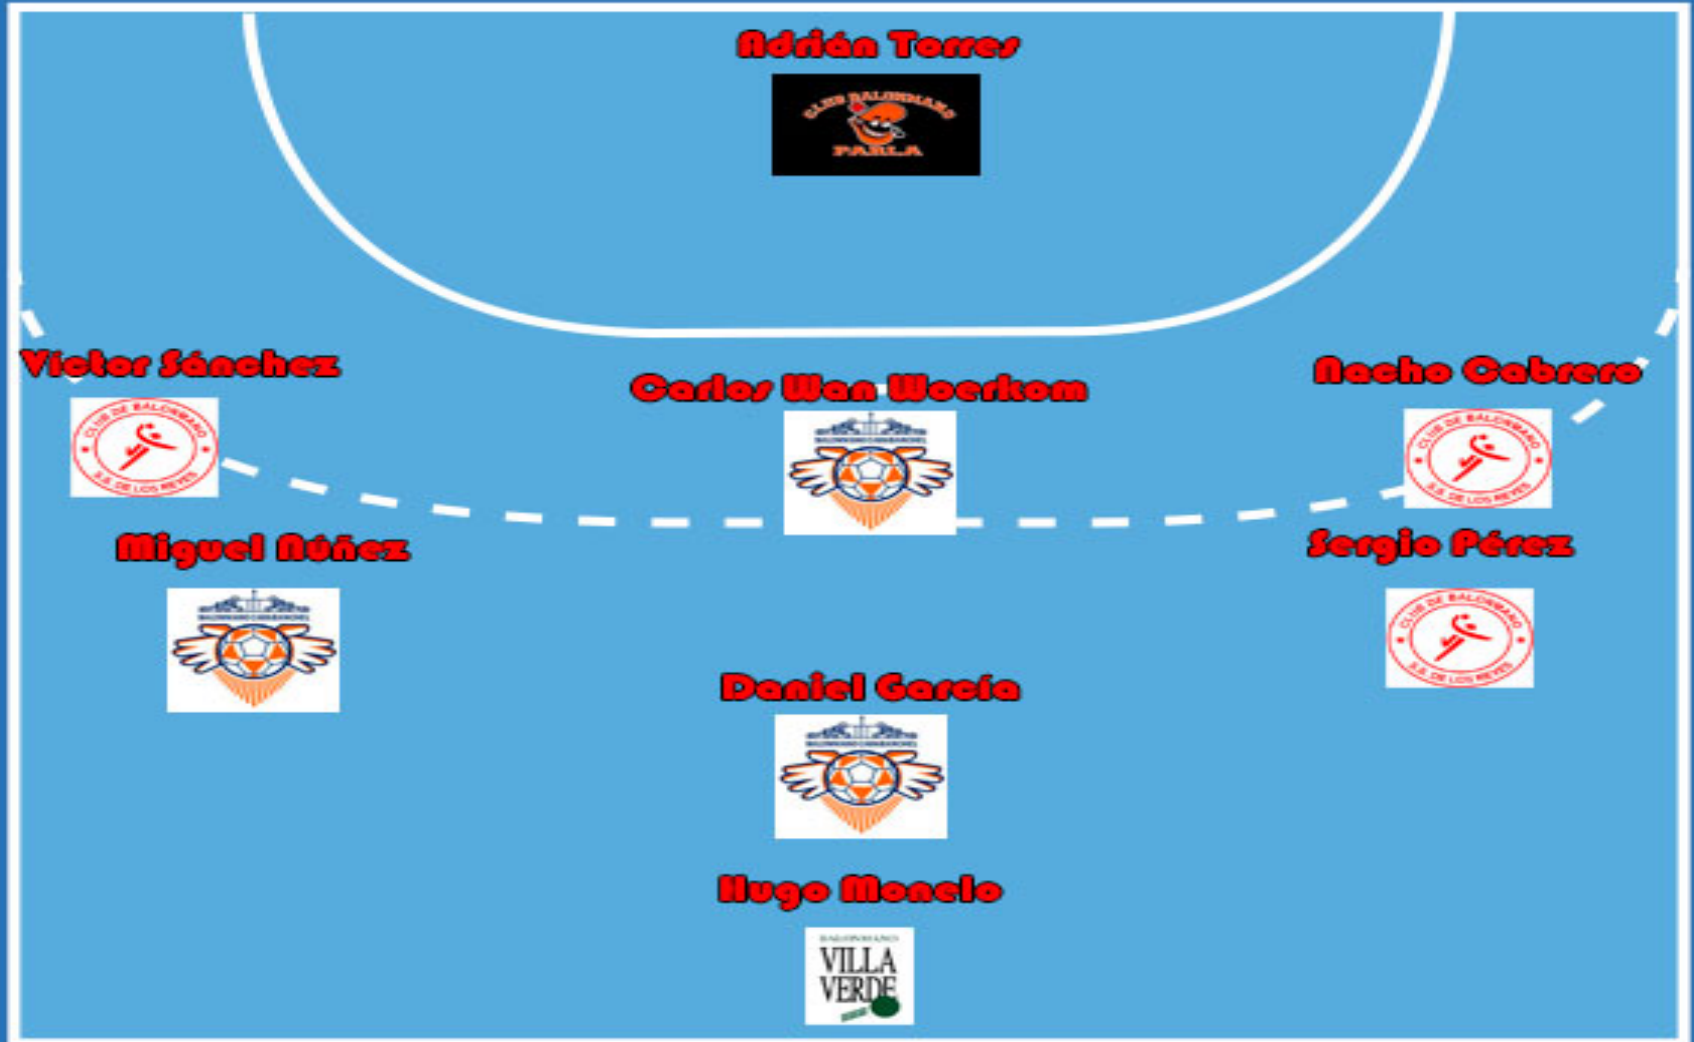

7 Ideal y Mejor Defensor Temporada 14/15 Cadete Masculino

Equipo Ideal

7 Ideal y Mejor Defensora Temporada 14/15 Cadete Femenino

Equipo Ideal

Andrea Montero

Irene Manzanares

María Palomo

Daniela Moreno

Lucía Olivero

Alba Fidalgo

Malena Valles

Sofía Conde

Colaboran :

Federación
Madrileña
Balonmano

@BaseBalonmano